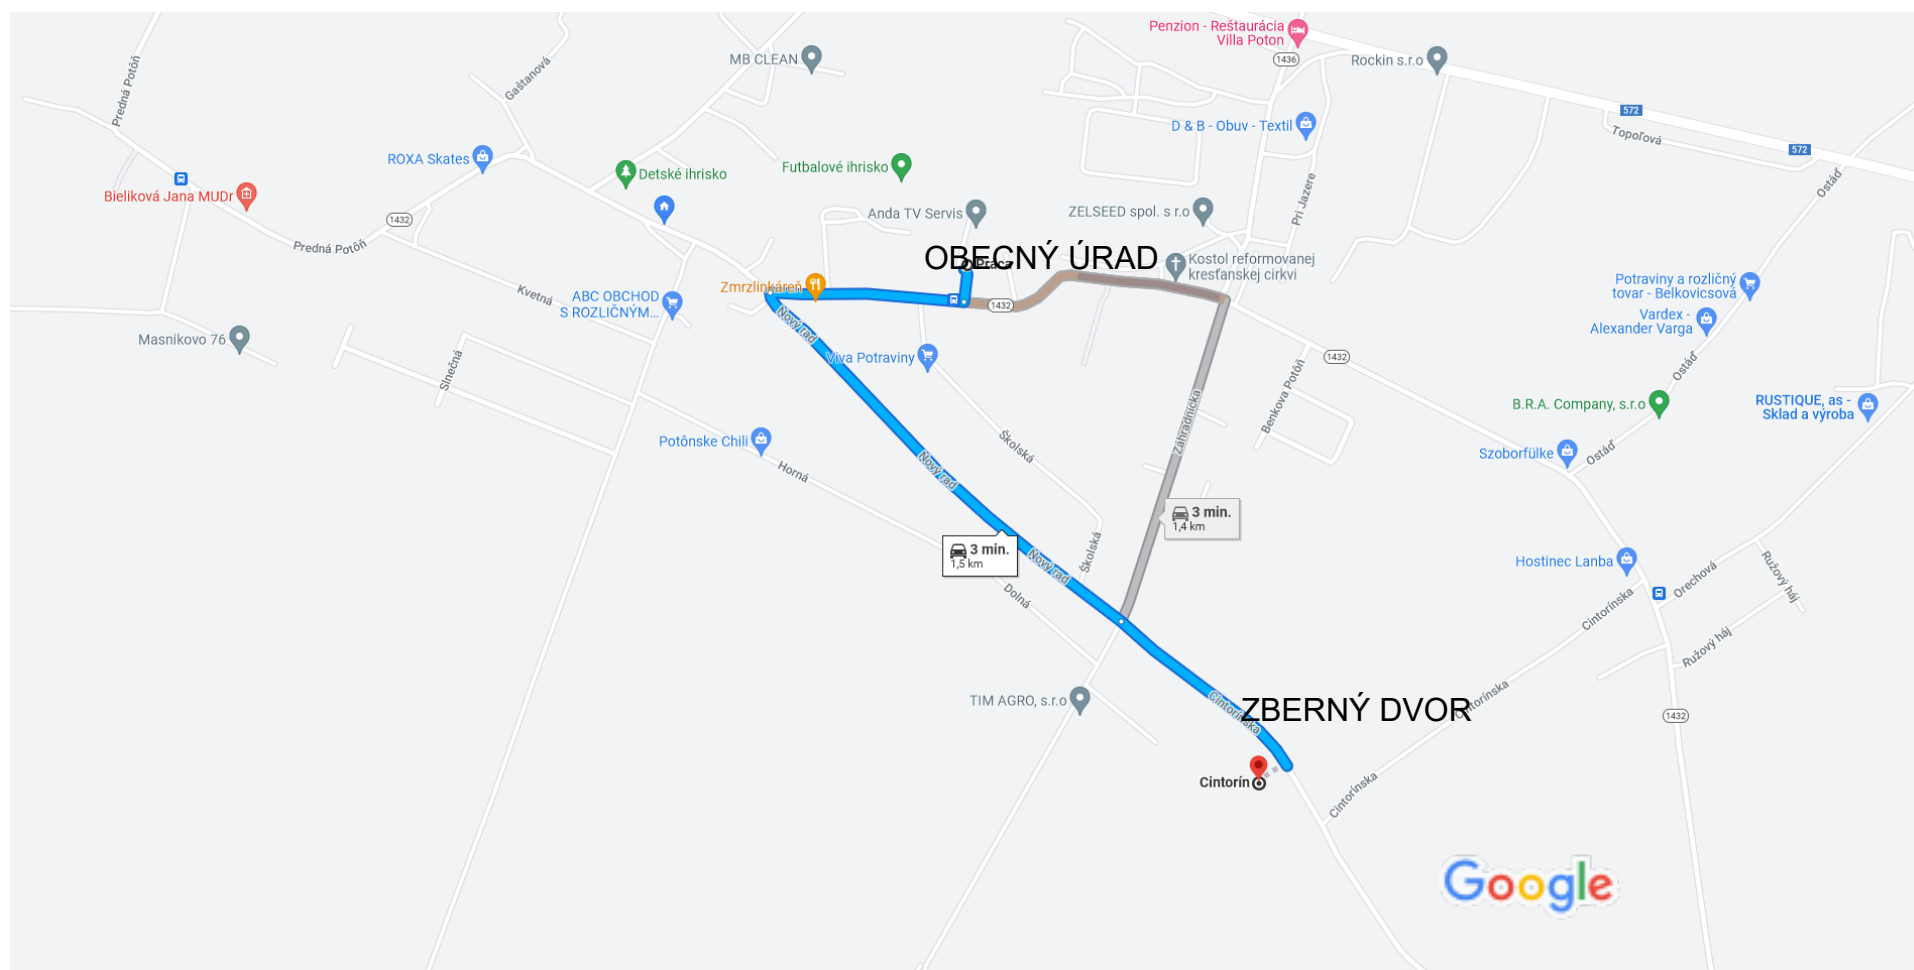

Pracovisko (Obecný úrad Horná Potôň) na Cintorín, 930 36 Horná Potôň

Autom 1,5 km, 3 min.

Trasa - zberný dvor Horná Potôň

Údaje máp © 2022 100 m